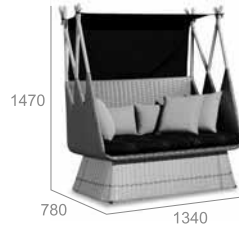

Lounge bed with armrest

35.5kg 1.320m³

CF95-1133
Round side table
7.5kg 0.150m³

CF95-1633
Basket
6.4kg 0.056m³

CF95-1702
Light
13.2kg 0.620m³

CF95-1601
Flowerpot
21.2kg 0.500m³

CF95-1548
Lounge bed with armrest
39.5kg 1.320m³

CF95-1602
Flowerpot
17kg 0.390m³

CF95-1603
Flowerpot
17kg 0.320m³

CF66-9661
Sun shade
24kg 0.550m³

CF43-2586
Slider

CF43-2583
Two tent sofa

CF43-2587
Slider

CF43-2082
Swing bed

CF43-2081
Single tent sofa