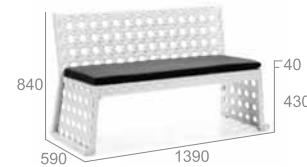

Tea table
9kg 0.19m³

CF69X-S9336

Long dining table
39kg 0.35m³

CF69X-S9311

Long chair
9kg 0.35m³

CF69X-S9312

Long dining chair
10kg 0.75m³

CF69X-S9546