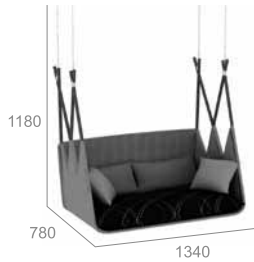

Lounge bed with armrest

35.5kg 1.320m³

CF95-1133
Round side table
7.5kg 0.150m³

CF95-1633
Basket
6.4kg 0.056m³

CF95-1702
Light
13.2kg 0.620m³

CF95-1601
Flowerpot
21.2kg 0.500m³

CF95-1548
Lounge bed with armrest
39.5kg 1.320m³

CF95-1602
Flowerpot
17kg 0.390m³

CF95-1603
Flowerpot
17kg 0.320m³

CF66-9661
Sun shade
24kg 0.550m³

CF43-2586
Slider

CF43-2583
Two tent sofa

CF43-2587
Slider

CF43-2082
Swing bed

CF43-2081
Single tent sofa