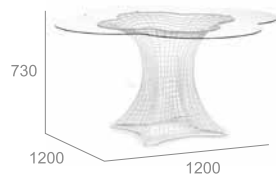

WW55-2371
Dining table