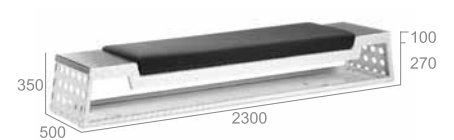

CF69X-S9031

3 Seaters sofa footstool
15kg 0.483m³