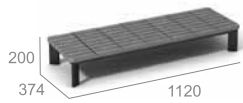

CF28-SF601

CF28-SF602

CF28-SF603

WALRUS
DREAMLINE

ws03-2061
Corner sofa

ws03-2031
Footstool

ws03-2101
Rectangular tea table

ws03-2661
Sun shade