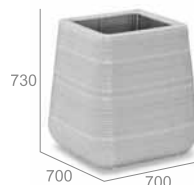

Lounge bed with armrest

35.5kg 1.320m³

CF95-1133
Round side table
7.5kg 0.150m³

CF95-1633
Basket
6.4kg 0.056m³

CF95-1702
Light
13.2kg 0.620m³

CF95-1601
Flowerpot
21.2kg 0.500m³

CF95-1548
Lounge bed with armrest
39.5kg 1.320m³