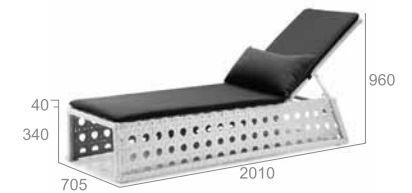

Tea table
9kg 0.19m³

CF69X-S9336

Long dining table
39kg 0.35m³

CF69X-S9311

Long chair
9kg 0.35m³

CF69X-S9312

Long dining chair
10kg 0.75m³

CF69X-S9546