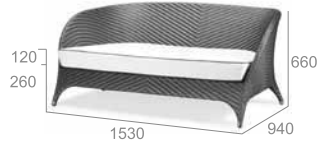

CF55-8011
2 Seaters sofa
12.8kg 1.00m³