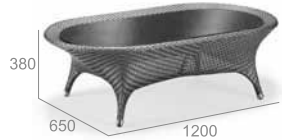

Lounge
15kg 0.43m³

LOTUS
DREAMLINE

CF55-8001
Single sofa
6.65kg 0.54m³

CF55-8011
2 Seaters sofa
12.8kg 1.00m³

CF55-8021
3 Seaters sofa
15.9kg 1.30m³

CF55-8121
Ellipse tea table
12.3kg 0.35m³

CF55-8131
Round tea table
10.2kg 0.29m³