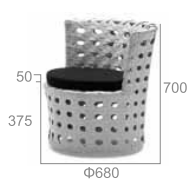

CH19-LC602

CH19-CT603

CF19X
Hourglass
28kg 1.22m³

CF19X-S9501

CF19X-S9502

CF19X-S9511

CF28-GOLF

Golf
58kg 1.3m³