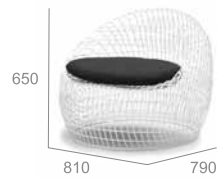

CF28-SF601

CF28-SF602

CF28-SF603

WALRUS
DREAMLINE

ws03-2061
Corner sofa

ws03-2031
Footstool

ws03-2101
Rectangular tea table

ws03-2661
Sun shade