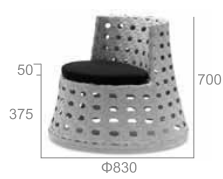

CF19X-S9501